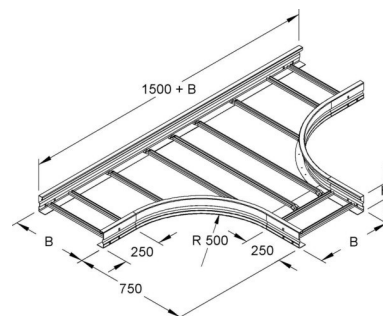

## Tee for cable ladder Flat profile 105 mm WSTR 105.200

### Allgemeine Informationen

|                |                         |
|----------------|-------------------------|
| Products_Model | ET5408522               |
| EAN            | 4013339949885           |
| Producer       | Niadax                  |
| Producer-Model | WSTR 105.200            |
| Producer-Typ   | WSTR 105.200            |
| min. Order     |                         |
| Class          | T-Stück für Kabelleiter |

### Technische Informationen

Ausführung des Seitenholms

Ausführung der Sprosse

Kabelleiterhöhe 105mm

Kabelleiterbreite 200mm

Bauform

Innenradius 500mm

Weitspann-Ausführung