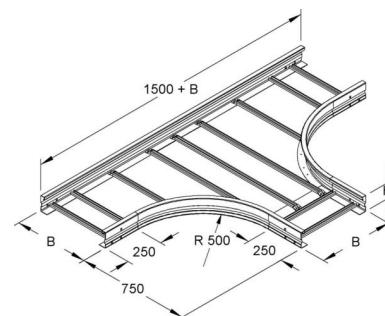

Tee for cable ladder Flat profile 105 mm WSTR 105.200

Allgemeine Informationen

Products_Model	ET5408522
EAN	4013339949885
Producer	Niadax
Producer-Model	WSTR 105.200
Producer-Typ	WSTR 105.200
min. Order	
Class	T-Stück für Kabelleiter

Technische Informationen

Ausführung des Seitenholms

Ausführung der Sprosse

Kabelleiterhöhe 105mm

Kabelleiterbreite 200mm

Bauform

Innenradius 500mm

Weitspann-Ausführung

Geeignet für Funktionserhalt

Werkstoff

Rostfreier Stahl, gebeizt

Werkstoffgüte

Oberfläche

Farbe

[Tee for cable ladder Flat profile 105 mm WSTR 105.200 online kaufen](#)