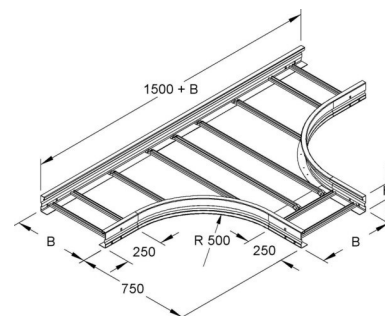

Tee for cable ladder Flat profile 150 mm WSTR 150.600 E3

Allgemeine Informationen

Products_Model	ET5408550
EAN	4013339951574
Producer	Niadax
Producer-Model	WSTR 150.600 E3
Producer-Typ	WSTR 150.600 E3
min. Order	
Class	T-Stück für Kabelleiter

Technische Informationen

Ausführung des Seitenholms

Ausführung der Sprosse

Kabelleiterhöhe 150mm

Kabelleiterbreite 600mm

Bauform

Innenradius 500mm

Weitspann-Ausführung

Geeignet für Funktionserhalt

Werkstoff

Rostfreier Stahl, gebeizt

Werkstoffgüte

Oberfläche

Farbe

[Tee for cable ladder Flat profile 150 mm WSTR 150.600 E3 online kaufen](#)