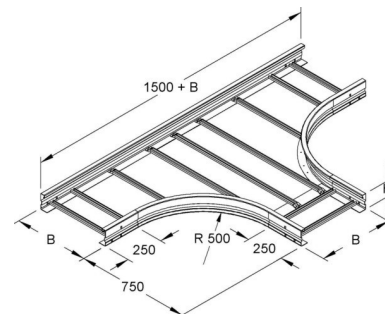

## Tee for cable ladder Flat profile 150 mm WSTR 150.400 F

### Allgemeine Informationen

|                |                         |
|----------------|-------------------------|
| Products_Model | ET5408545               |
| EAN            | 4013339950881           |
| Producer       | Niadax                  |
| Producer-Model | WSTR 150.400 F          |
| Producer-Typ   | WSTR 150.400 F          |
| min. Order     |                         |
| Class          | T-Stück für Kabelleiter |

### Technische Informationen

Ausführung des Seitenholms

Ausführung der Sprosse

Kabelleiterhöhe 150mm

Kabelleiterbreite 400mm

Bauform

Innenradius 500mm

Weitspann-Ausführung