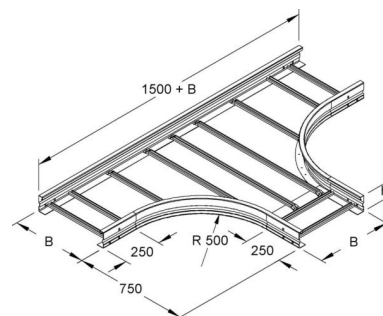

Tee for cable ladder Flat profile 105 mm WSTR 105.300 E3

Allgemeine Informationen

Products_Model	ET5408526
EAN	4013339951499
Producer	Niadax
Producer-Model	WSTR 105.300 E3
Producer-Typ	WSTR 105.300 E3
min. Order	
Class	T-Stück für Kabelleiter

Technische Informationen

Ausführung des Seitenholms

Ausführung der Sprosse

Kabelleiterhöhe 105mm

Kabelleiterbreite 300mm

Bauform

Innenradius 500mm

Weitspann-Ausführung