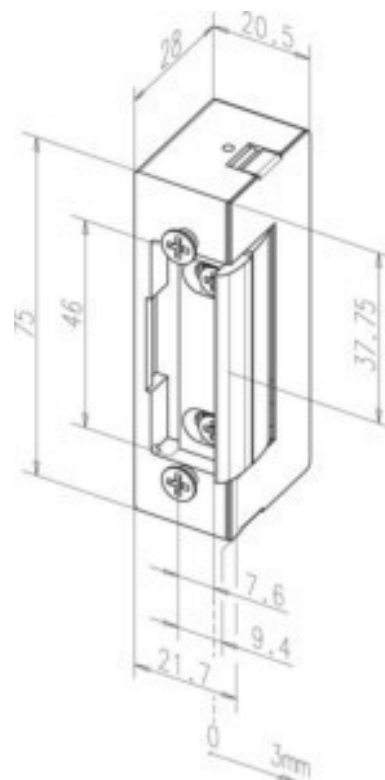

## Electrical door opener Standard door opener 12 V 17-----E41

### Allgemeine Informationen

Products_Model	ET1212386
EAN	4042203128019
Producer	Assa Abloy effeff
Producer-Model	17-----E41
Producer-Typ	17-----E41
min. Order	
Class	Elektrischer Türöffner

### Technische Informationen

Ausführung	
Spannung	12...0V
Mit Arretierung	
Mit mechanischer Entriegelung	
Mit Rückmeldung	
Öffnungsrichtung nach DIN	
Montageart	
Stromart	
Arbeitsweise	

[Electrical door opener Standard door opener 12 V 17-----E41 online kaufen](#)