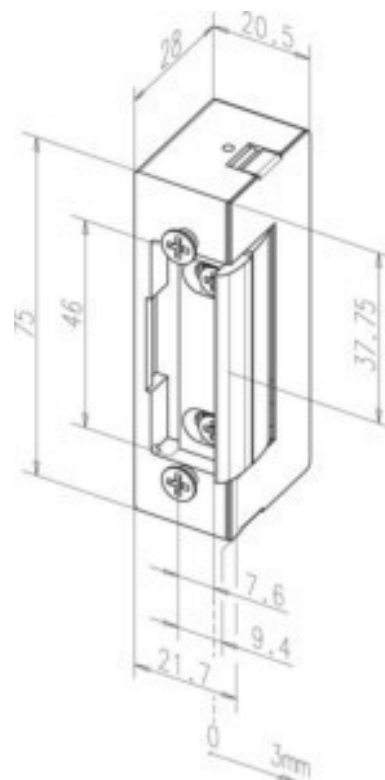

Electrical door opener Standard door opener 12 V 17-----E41

Allgemeine Informationen

Products_Model	ET1212386
EAN	4042203128019
Producer	Assa Abloy effeff
Producer-Model	17-----E41
Producer-Typ	17-----E41
min. Order	
Class	Elektrischer Türöffner

Technische Informationen

Ausführung	
Spannung	12...0V
Mit Arretierung	
Mit mechanischer Entriegelung	
Mit Rückmeldung	
Öffnungsrichtung nach DIN	
Montageart	
Stromart	
Arbeitsweise	

[Electrical door opener Standard door opener 12 V 17-----E41 online kaufen](#)