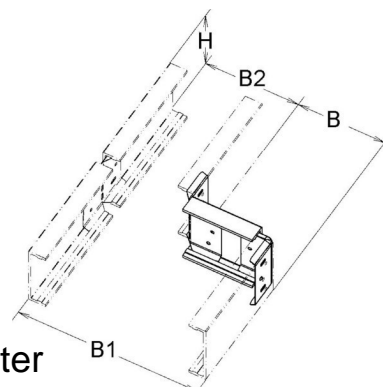

Reducing piece for cable ladder Flat profile 300 mm ULRU 100.300

Allgemeine Informationen

Products_Model	ET5408339
EAN	4013339960040
Producer	Niadax
Producer-Model	ULRU 100.300
Producer-Typ	ULRU 100.300
min. Order	
Class	Reduzierstück für Kabelleiter

Technische Informationen

Ausführung des Seitenholms

Breite großes Maß 300mm

Bauform

Höhe des Seitenholms 100mm

Weitspann-Ausführung

Geeignet für Funktionserhalt

Werkstoff

Rostfreier Stahl, gebeizt

Werkstoffgüte

Oberfläche

Farbe

[Reducing piece for cable ladder Flat profile 300 mm ULRU 100.300 online kaufen](#)