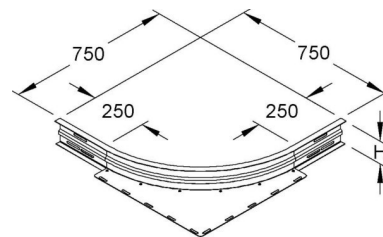

## Add-on tee for cable tray 150 mm 750 mm WAER 150

### Allgemeine Informationen

Products_Model	ET5408594
EAN	4013339949267
Producer	Niadax
Producer-Model	WAER 150
Producer-Typ	WAER 150
min. Order	
Class	Anbau-Abzweigstück für Kabelrinne

### Technische Informationen

Kabelrinnenhöhe	150mm
Innenradius	750mm
NATO-Lochbild	
Ausführung	
Weitspann-Ausführung	
Geeignet für Funktionserhalt	
Werkstoff	
Rostfreier Stahl, gebeizt	
Werkstoffgüte	
Oberfläche	
Farbe	

[Add-on tee for cable tray 150 mm 750 mm WAER 150 online kaufen](#)