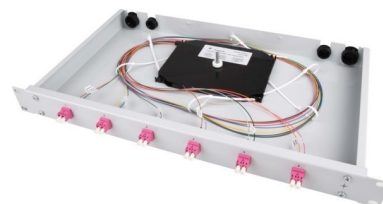

## Patch panel fibre optic 24 H02030A0690

### Allgemeine Informationen

Products_Model	ET4535799
EAN	
Producer	Telegärtner
Producer-Model	100021826
Producer-Typ	TNSB-Be-24LCD-50-OM4
min. Order	
Class	Patchpanel LWL

### Technische Informationen

Mit Anzahl Kupplungen/Adapter

Mit Frontplatte

Mit Gehäuse

Mit Pigtails

Faserart

Faserklasse

Steckverbindertyp außen

Steckverbindertyp innen

Farbe

RAL-Nummer

Montageart

Anzahl der Höheneinheiten (HE)

Höhe 44mm

Breite 482mm

Tiefe 265mm