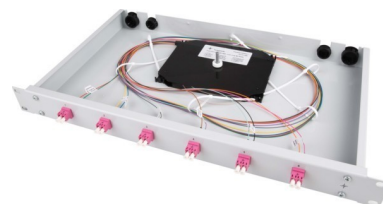

Patch panel fibre optic 6 H02030A0688

Allgemeine Informationen

Products_Model	ET4535795
EAN	
Producer	Telegärtner
Producer-Model	100021824
Producer-Typ	TNSB-Be-6LCD-50-OM4
min. Order	
Class	Patchpanel LWL

Technische Informationen

Mit Anzahl Kupplungen/Adapter

Mit Frontplatte

Mit Gehäuse

Mit Pigtails

Faserart

Faserklasse

APC-Ausführung

Steckverbindertyp außen

Steckverbindertyp innen

Farbe

RAL-Nummer

Montageart

Anzahl der Höheneinheiten (HE)

Höhe 44mm

Breite 482mm

Tiefe 265mm

[Patch panel fibre optic 6 H02030A0688 online kaufen](#)