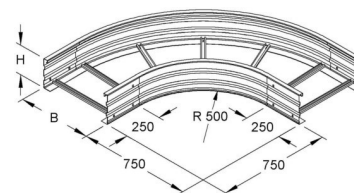

## Bend for cable ladder Horizontal 90° 500 mm WSRB 200.600

### Allgemeine Informationen

Products_Model	ET5408520
EAN	4013339949878
Producer	Niadax
Producer-Model	WSBR 200.600
Producer-Typ	WSBR 200.600
min. Order	
Class	Bogen für Kabelleiter

### Technische Informationen

Richtungsänderung	
Abiegung (Winkel)	
Innenradius	500mm
Ausführung des Seitenholms	
Seitenlochung	
Ausführung der Sprosse	
Kabelleiterhöhe	200mm
Kabelleiterbreite	600mm
Weitspann-Ausführung	
Geeignet für Funktionserhalt	
Werkstoff	
Rostfreier Stahl, gebeizt	
Werkstoffgüte	
Oberfläche	
Farbe	

[Bend for cable ladder Horizontal 90° 500 mm WSRB 200.600 online kaufen](#)