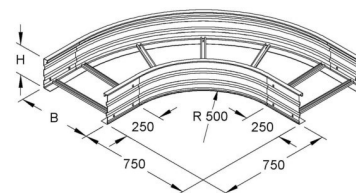

## Bend for cable ladder Horizontal 90° 500 mm WSRB 200.300

### Allgemeine Informationen

Products_Model	ET5408514
EAN	4013339949847
Producer	Niadax
Producer-Model	WSBR 200.300
Producer-Typ	WSBR 200.300
min. Order	
Class	Bogen für Kabelleiter

### Technische Informationen

Richtungsänderung	
Abiegung (Winkel)	
Innenradius	500mm
Ausführung des Seitenholms	
Seitenlochung	
Ausführung der Sprosse	
Kabelleiterhöhe	200mm
Kabelleiterbreite	300mm
Weitspann-Ausführung	
Geeignet für Funktionserhalt	
Werkstoff	
Rostfreier Stahl, gebeizt	
Werkstoffgüte	
Oberfläche	
Farbe	

[Bend for cable ladder Horizontal 90° 500 mm WSRB 200.300 online kaufen](#)