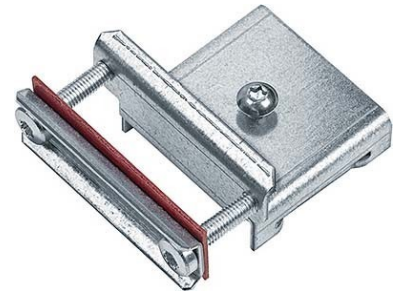

Mechanical accessories for luminaires 22161459

Allgemeine Informationen

Products_Model	ET1543490
EAN	9005798848767
Producer	Zumtobel Licht
Producer-Model	22161459
Producer-Typ	TECTON TZ
min. Order	
Class	Mechanisches Zubehör für Leuchten