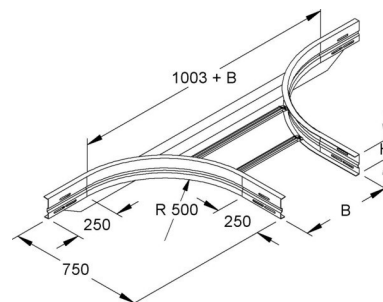

## Add-on tee for cable ladder Flat profile 300 mm WSTAR 105.300

### Allgemeine Informationen

Products_Model	ET5408570
EAN	4013339949595
Producer	Niadax
Producer-Model	WSTAR 105.300
Producer-Typ	WSTAR 105.300
min. Order	
Class	Anbau-Abzweigstück für Kabelleiter

### Technische Informationen

Ausführung des Seitenholms

Ausführung der Sprosse

Kabelleiter-Abgangsbreite 300mm

Kabelleiterhöhe 105mm

Innenradius 500mm

Ausführung

Weitspann-Ausführung

Geeignet für Funktionserhalt

Werkstoff

Rostfreier Stahl, gebeizt

Werkstoffgüte

Oberfläche

Farbe

[Add-on tee for cable ladder Flat profile 300 mm WSTAR 105.300 online kaufen](#)