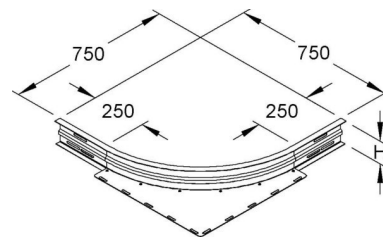

Add-on tee for cable tray 105 mm 750 mm WAER 105

Allgemeine Informationen

Products_Model	ET5408568
EAN	4013339949250
Producer	Niadax
Producer-Model	WAER 105
Producer-Typ	WAER 105
min. Order	
Class	Anbau-Abzweigstück für Kabelrinne

Technische Informationen

Kabelrinnenhöhe	105mm
Innenradius	750mm
NATO-Lochbild	
Ausführung	
Weitspann-Ausführung	
Geeignet für Funktionserhalt	
Werkstoff	
Rostfreier Stahl, gebeizt	
Werkstoffgüte	
Oberfläche	
Farbe	

[Add-on tee for cable tray 105 mm 750 mm WAER 105 online kaufen](#)