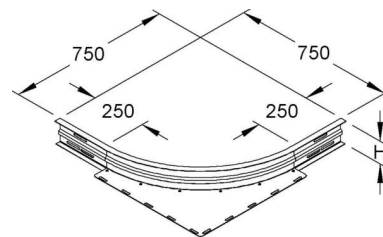

## Add-on tee for cable tray 105 mm 750 mm WAER 105

### Allgemeine Informationen

Products_Model	ET5408568
EAN	4013339949250
Producer	Niadax
Producer-Model	WAER 105
Producer-Typ	WAER 105
min. Order	
Class	Anbau-Abzweigstück für Kabelrinne

### Technische Informationen

Kabelrinnenhöhe	105mm
Innenradius	750mm
NATO-Lochbild	
Ausführung	
Weitspann-Ausführung	
Geeignet für Funktionserhalt	
Werkstoff	
Rostfreier Stahl, gebeizt	
Werkstoffgüte	
Oberfläche	
Farbe	

[Add-on tee for cable tray 105 mm 750 mm WAER 105 online kaufen](#)