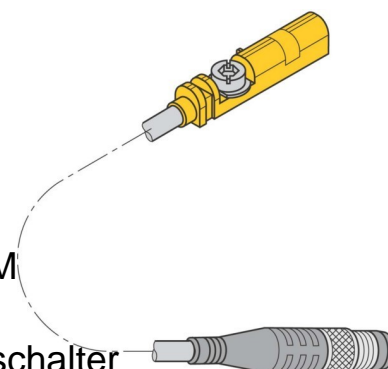

## Magnetic proximity switch 4685723

### Allgemeine Informationen

Products_Model	ET6312665
EAN	4047101159974
Producer	Turck
Producer-Model	4685723
Producer-Typ	BIM-UNT-AP6X0,3PSG3M
min. Order	
Class	Magnetischer Näherungsschalter

### Technische Informationen

Anzahl der Halbleiter-Ausgänge	
Ausführung des elektrischen Anschlusses	
Ausführung des Schaltausgangs	
Breite des Sensors	5mm
Höhe des Sensors	6mm
Länge des Sensors	31mm
Gehäusebauform	
Werkstoff des Gehäuses	
Beschichtung Gehäuse	
Max. Ausgangsstrom am sicheren Ausgang	150mA
Bemessungsversorgungsspannung	10...30V
Spannungsart	
Geeignet für Sicherheitsfunktion	
Schutzart (IP)	