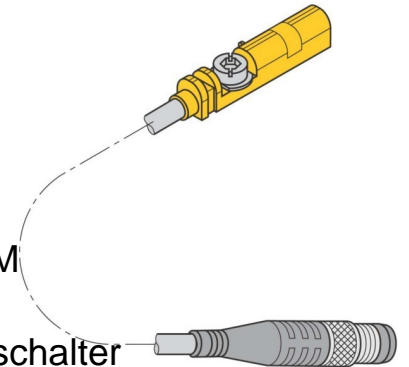

Magnetic proximity switch 4685723

Allgemeine Informationen

Products_Model	ET6312665
EAN	4047101159974
Producer	Turck
Producer-Model	4685723
Producer-Typ	BIM-UNT-AP6X0,3PSG3M
min. Order	
Class	Magnetischer Näherungsschalter

Technische Informationen

Anzahl der Halbleiter-Ausgänge	
Ausführung des elektrischen Anschlusses	
Ausführung des Schaltausgangs	
Breite des Sensors	5mm
Höhe des Sensors	6mm
Länge des Sensors	31mm
Gehäusebauform	
Werkstoff des Gehäuses	
Beschichtung Gehäuse	
Max. Ausgangsstrom am sicheren Ausgang	150mA
Bemessungsversorgungsspannung	10...30V
Spannungsart	
Geeignet für Sicherheitsfunktion	
Schutzart (IP)	