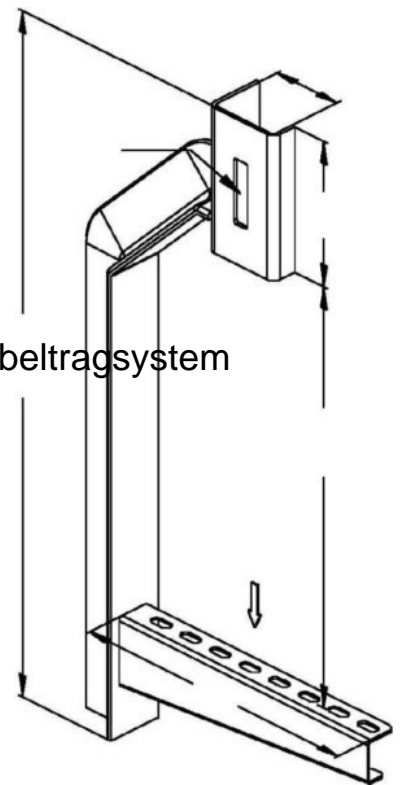

## Ceiling bracket for cable support system 160 mm 472.5 mm ZKU 150

### Allgemeine Informationen

Products_Model	ET0411040
EAN	4013339189304
Producer	Niadax
Producer-Model	ZKU 150
Producer-Typ	ZKU 150
min. Order	
Class	Deckenbefestigung für Kabeltragsystem

### Technische Informationen

Länge	160mm
Höhe	472.5mm
Ausführung	
Tragfähigkeit	2000N
Scharnierend	
Verstellbar	
Geeignet für Funktionserhalt	
Werkstoff	
Rostfreier Stahl, gebeizt	
Werkstoffgüte	
Oberfläche	
Farbe	