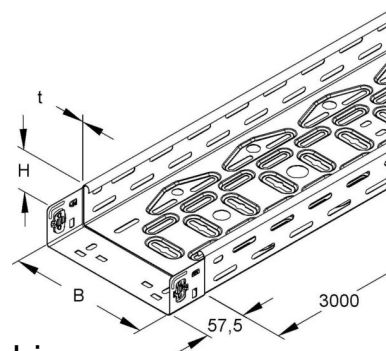

## Cable tray/wide span cable tray 60 mm 100 mm RLVC 60.100 E3

### Allgemeine Informationen

Products_Model	ET5407142
EAN	4013339948239
Producer	Niadax
Producer-Model	RLVC 60.100 E3
Producer-Typ	RLVC 60.100 E3
min. Order	
Class	Kabelrinne/Weitspannkabelrinne

### Technische Informationen

Höhe	60mm
Breite	100mm
Materialstärke	0.8mm
Länge	3000mm
Seitenlochung	
Montagelochung im Boden	
NATO-Lochbild	
Ausführung	
Weitspann-Ausführung	
Geeignet für Funktionserhalt	
Werkstoff	
Rostfreier Stahl, gebeizt	
Werkstoffgüte	
Oberfläche	
Farbe	

[Cable tray/wide span cable tray 60 mm 100 mm RLVC 60.100 E3 online kaufen](#)