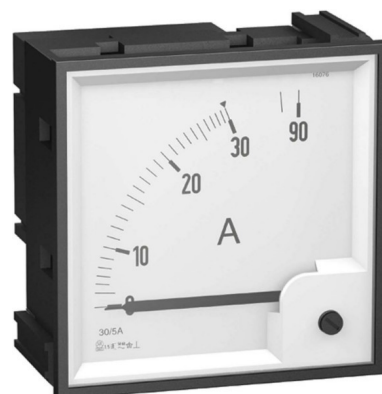

Measuring scale for installation Ampere 200 16078

Allgemeine Informationen

Products_Model	ET1102837
EAN	3303430160786
Producer	Schneider Electric
Producer-Model	16078
Producer-Typ	16078
min. Order	
Class	Einbau-Messskala

Technische Informationen

Maßeinheit	
Anfangswert Skala	
Nominaler Endwert der Skala	
Überstromskala	
Breite der Messskala	96mm
Höhe der Messskala	96mm
Max. Zeigerausschlag	90°

[Measuring scale for installation Ampere 200 16078 online kaufen](#)