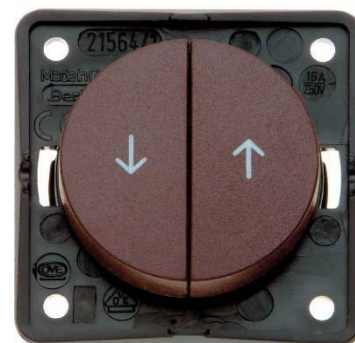

## Venetian blind switch/-push button Basic element 936532501

### Allgemeine Informationen

Products_Model	ET0855588
EAN	4011334337232
Producer	Berker
Producer-Model	936532501
Producer-Typ	936532501
min. Order	
Class	Jalousieschalter/-taster

### Technische Informationen

Zusammenstellung	
Ausführung	
Bedienungsart	
Elektrische und mechanische Verriegelung	
Mechanisch bedienbar	
Elektronisch bedienbar	
Montageart	
Werkstoff	
Werkstoffgüte	
Oberfläche	
Ausführung der Oberfläche	
Befestigungsart	
Farbe	
RAL-Nummer (ähnlich)	
Transparent	
Textfeld/Beschriftungsfläche	
Geeignet für Schutzart (IP)	
Nennspannung	250V
Anzahl der Module (bei Modulb:	

[Venetian blind switch/-push button Basic element 936532501 online kaufen](#)