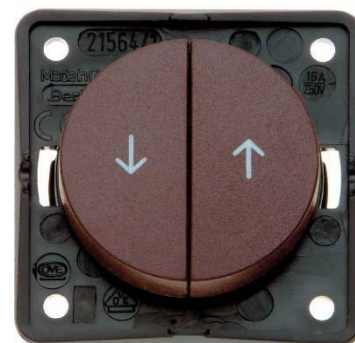

## Venetian blind switch/-push button Basic element 936532501

### Allgemeine Informationen

Products_Model	ET0855588
EAN	4011334337232
Producer	Berker
Producer-Model	936532501
Producer-Typ	936532501
min. Order	
Class	Jalousieschalter/-taster

### Technische Informationen

Zusammenstellung	
Ausführung	
Bedienungsart	
Elektrische und mechanische Verriegelung	
Mechanisch bedienbar	
Elektronisch bedienbar	
Montageart	
Werkstoff	
Werkstoffgüte	
Oberfläche	
Ausführung der Oberfläche	
Befestigungsart	
Farbe	
RAL-Nummer (ähnlich)	
Transparent	
Textfeld/Beschriftungsfläche	
Geeignet für Schutzart (IP)	
Nennspannung	250V
Anzahl der Module (bei Modulb...	

[Venetian blind switch/-push button Basic element 936532501 online kaufen](#)