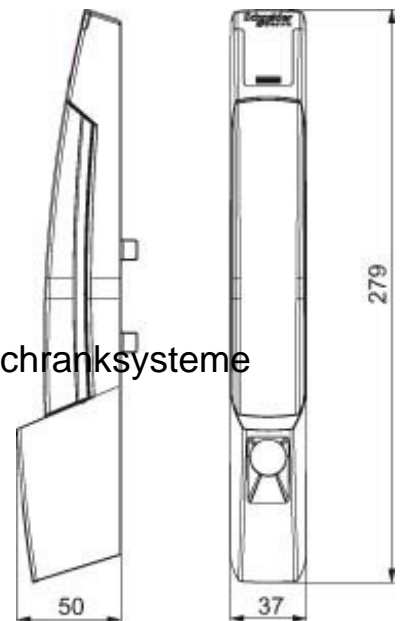

Lock system for switchgear cabinet systems Rotary lever NSYSFHD2

Allgemeine Informationen

Products_Model	ET6005860
EAN	3606480067631
Producer	Schneider Electric
Producer-Model	NSYSFHD2
Producer-Typ	NSYSFHD2
min. Order	
Class	Schließsystem für Schaltschranksysteme

Technische Informationen

Ausführung des Handgriffes	Knebel
Hängeschlossverriegelung	
Art der Schließung	

[Lock system for switchgear cabinet systems Rotary lever NSYSFHD2 online kaufen](#)