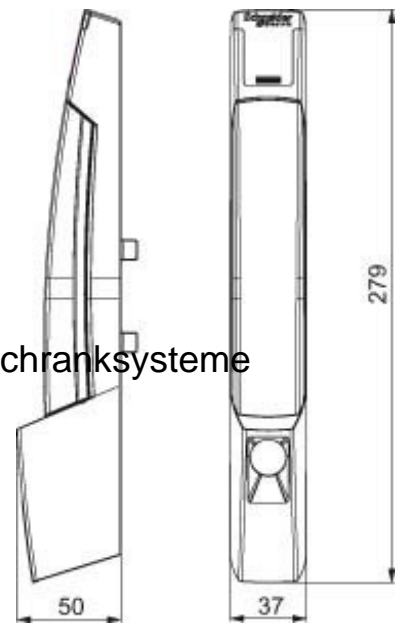

Lock system for switchgear cabinet systems Rotary lever NSYSFHD2

Allgemeine Informationen

Products_Model	ET6005860
EAN	3606480067631
Producer	Schneider Electric
Producer-Model	NSYSFHD2
Producer-Typ	NSYSFHD2
min. Order	
Class	Schließsystem für Schaltschranksysteme

Technische Informationen

Ausführung des Handgriffes	Knebel
Hängeschlossverriegelung	
Art der Schließung	

[Lock system for switchgear cabinet systems Rotary lever NSYSFHD2 online kaufen](#)