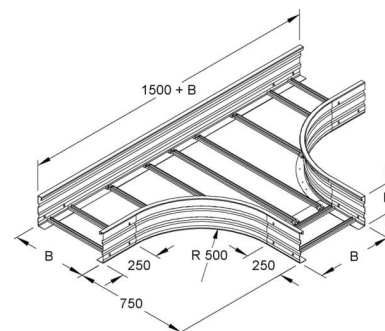

## Tee for cable ladder Flat profile 200 mm WSTR 200.600

### Allgemeine Informationen

Products_Model	ET5408560
EAN	4013339950027
Producer	Niadax
Producer-Model	WSTR 200.600
Producer-Typ	WSTR 200.600
min. Order	
Class	T-Stück für Kabelleiter

### Technische Informationen

Ausführung des Seitenholms

Ausführung der Sprosse

Kabelleiterhöhe 200mm

Kabelleiterbreite 600mm

Bauform

Innenradius 500mm

Weitspann-Ausführung