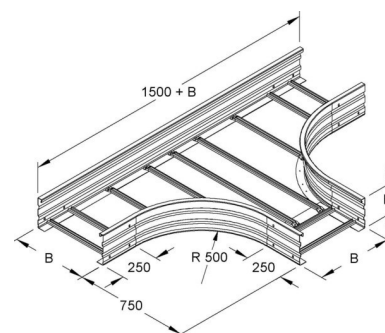

Tee for cable ladder Flat profile 200 mm WSTR 200.400

Allgemeine Informationen

Products_Model	ET5408556
EAN	4013339950003
Producer	Niadax
Producer-Model	WSTR 200.400
Producer-Typ	WSTR 200.400
min. Order	
Class	T-Stück für Kabelleiter

Technische Informationen

Ausführung des Seitenholms

Ausführung der Sprosse

Kabelleiterhöhe 200mm

Kabelleiterbreite 400mm

Bauform

Innenradius 500mm

Weitspann-Ausführung

Geeignet für Funktionserhalt

Werkstoff

Rostfreier Stahl, gebeizt

Werkstoffgüte

Oberfläche

Farbe

[Tee for cable ladder Flat profile 200 mm WSTR 200.400 online kaufen](#)