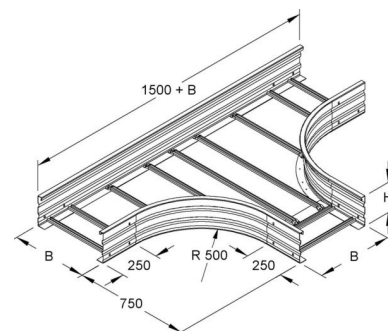

Tee for cable ladder Flat profile 200 mm WSTR 200.300

Allgemeine Informationen

Products_Model	ET5408554
EAN	4013339949991
Producer	Niadax
Producer-Model	WSTR 200.300
Producer-Typ	WSTR 200.300
min. Order	
Class	T-Stück für Kabelleiter

Technische Informationen

Ausführung des Seitenholms	
Ausführung der Sprosse	
Kabelleiterhöhe	200mm
Kabelleiterbreite	300mm
Bauform	
Innenradius	500mm
Weitspann-Ausführung	
Geeignet für Funktionserhalt	
Werkstoff	
Rostfreier Stahl, gebeizt	
Werkstoffgüte	
Oberfläche	
Farbe	

[Tee for cable ladder Flat profile 200 mm WSTR 200.300 online kaufen](#)