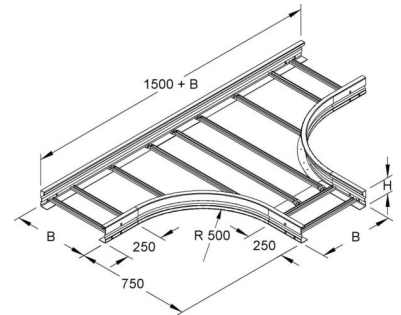

## Tee for cable ladder Flat profile 150 mm WSTR 150.600

### Technische Informationen

Ausführung des Seitenholms	
Ausführung der Sprosse	
Kabelleiterhöhe	150mm
Kabelleiterbreite	600mm
Bauform	
Innenradius	500mm
Weitspann-Ausführung	
Geeignet für Funktionserhalt	
Werkstoff	
Rostfreier Stahl, gebeizt	
Werkstoffgüte	
Oberfläche	
Farbe	