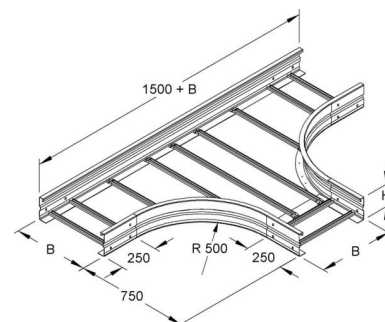

Tee for cable ladder Flat profile 150 mm WSTR 150.500

Allgemeine Informationen

Products_Model	ET5408546
EAN	4013339949960
Producer	Niadax
Producer-Model	WSTR 150.500
Producer-Typ	WSTR 150.500
min. Order	
Class	T-Stück für Kabelleiter

Technische Informationen

Ausführung des Seitenholms

Ausführung der Sprosse

Kabelleiterhöhe 150mm

Kabelleiterbreite 500mm

Bauform

Innenradius 500mm

Weitspann-Ausführung

Geeignet für Funktionserhalt

Werkstoff

Rostfreier Stahl, gebeizt

Werkstoffgüte

Oberfläche

Farbe

[Tee for cable ladder Flat profile 150 mm WSTR 150.500 online kaufen](#)