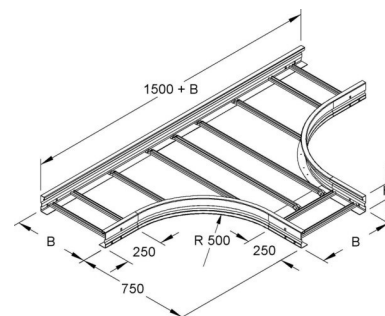

Tee for cable ladder Flat profile 150 mm WSTR 150.400

Allgemeine Informationen

Products_Model	ET5408543
EAN	4013339949953
Producer	Niadax
Producer-Model	WSTR 150.400
Producer-Typ	WSTR 150.400
min. Order	
Class	T-Stück für Kabelleiter

Technische Informationen

Ausführung des Seitenholms	
Ausführung der Sprosse	
Kabelleiterhöhe	150mm
Kabelleiterbreite	400mm
Bauform	
Innenradius	500mm
Weitspann-Ausführung	
Geeignet für Funktionserhalt	
Werkstoff	
Rostfreier Stahl, gebeizt	
Werkstoffgüte	
Oberfläche	
Farbe	

[Tee for cable ladder Flat profile 150 mm WSTR 150.400 online kaufen](#)