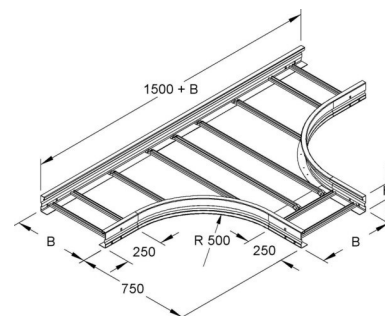

Tee for cable ladder Flat profile 150 mm WSTR 150.200 F

Allgemeine Informationen

Products_Model	ET5408539
EAN	4013339950867
Producer	Niadax
Producer-Model	WSTR 150.200 F
Producer-Typ	WSTR 150.200 F
min. Order	
Class	T-Stück für Kabelleiter

Technische Informationen

Ausführung des Seitenholms

Ausführung der Sprosse

Kabelleiterhöhe 150mm

Kabelleiterbreite 200mm

Bauform

Innenradius 500mm

Weitspann-Ausführung