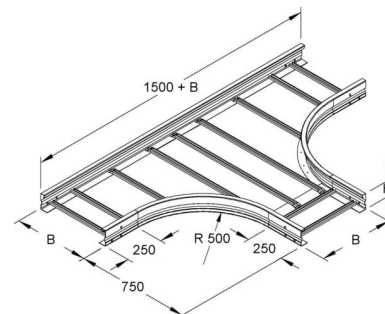

Tee for cable ladder Flat profile 150 mm WSTR 150.200

Allgemeine Informationen

Products_Model	ET5408537
EAN	4013339949939
Producer	Niadax
Producer-Model	WSTR 150.200
Producer-Typ	WSTR 150.200
min. Order	
Class	T-Stück für Kabelleiter

Technische Informationen

Ausführung des Seitenholms	
Ausführung der Sprosse	
Kabelleiterhöhe	150mm
Kabelleiterbreite	200mm
Bauform	
Innenradius	500mm
Weitspann-Ausführung	
Geeignet für Funktionserhalt	
Werkstoff	
Rostfreier Stahl, gebeizt	
Werkstoffgüte	
Oberfläche	
Farbe	

[Tee for cable ladder Flat profile 150 mm WSTR 150.200 online kaufen](#)