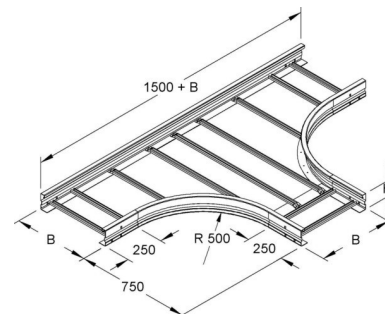

## Tee for cable ladder Flat profile 150 mm WSTR 150.200

### Allgemeine Informationen

Products_Model	ET5408537
EAN	4013339949939
Producer	Niadax
Producer-Model	WSTR 150.200
Producer-Typ	WSTR 150.200
min. Order	
Class	T-Stück für Kabelleiter

### Technische Informationen

Ausführung des Seitenholms	
Ausführung der Sprosse	
Kabelleiterhöhe	150mm
Kabelleiterbreite	200mm
Bauform	
Innenradius	500mm
Weitspann-Ausführung	
Geeignet für Funktionserhalt	
Werkstoff	
Rostfreier Stahl, gebeizt	
Werkstoffgüte	
Oberfläche	
Farbe	