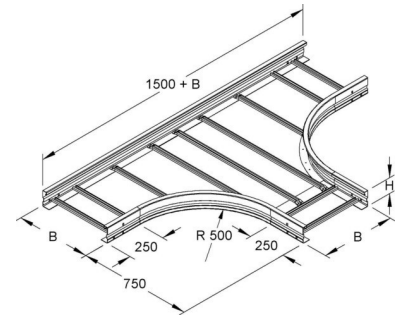

Tee for cable ladder Flat profile 105 mm WSTR 105.600

Allgemeine Informationen

Products_Model	ET5408534
EAN	4013339949922
Producer	Niadax
Producer-Model	WSTR 105.600
Producer-Typ	WSTR 105.600
min. Order	
Class	T-Stück für Kabelleiter

Technische Informationen

Ausführung des Seitenholms	
Ausführung der Sprosse	
Kabelleiterhöhe	105mm
Kabelleiterbreite	600mm
Bauform	
Innenradius	500mm
Weitspann-Ausführung	
Geeignet für Funktionserhalt	
Werkstoff	
Rostfreier Stahl, gebeizt	
Werkstoffgüte	
Oberfläche	
Farbe	

[Tee for cable ladder Flat profile 105 mm WSTR 105.600 online kaufen](#)