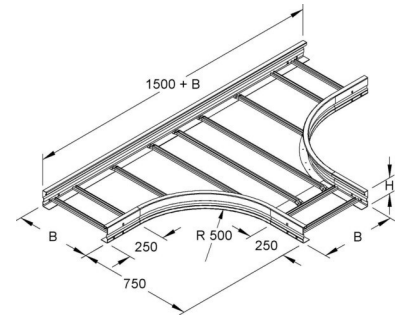

Tee for cable ladder Flat profile 105 mm WSTR 105.200 F

Allgemeine Informationen

Products_Model	ET5408524
EAN	4013339950812
Producer	Niadax
Producer-Model	WSTR 105.200 F
Producer-Typ	WSTR 105.200 F
min. Order	
Class	T-Stück für Kabelleiter

Technische Informationen

Ausführung des Seitenholms	
Ausführung der Sprosse	
Kabelleiterhöhe	105mm
Kabelleiterbreite	200mm
Bauform	
Innenradius	500mm
Weitspann-Ausführung	
Geeignet für Funktionserhalt	
Werkstoff	
Rostfreier Stahl, gebeizt	
Werkstoffgüte	
Oberfläche	
Farbe	

[Tee for cable ladder Flat profile 105 mm WSTR 105.200 F online kaufen](#)