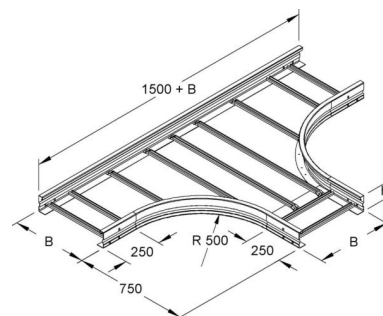

Tee for cable ladder Flat profile 105 mm WSTR 105.200 E3

Allgemeine Informationen

Products_Model	ET5408523
EAN	4013339951482
Producer	Niadax
Producer-Model	WSTR 105.200 E3
Producer-Typ	WSTR 105.200 E3
min. Order	
Class	T-Stück für Kabelleiter

Technische Informationen

Ausführung des Seitenholms

Ausführung der Sprosse

Kabelleiterhöhe 105mm

Kabelleiterbreite 200mm

Bauform

Innenradius 500mm

Weitspann-Ausführung

Geeignet für Funktionserhalt

Werkstoff

Rostfreier Stahl, gebeizt

Werkstoffgüte

Oberfläche

Farbe

[Tee for cable ladder Flat profile 105 mm WSTR 105.200 E3 online kaufen](#)