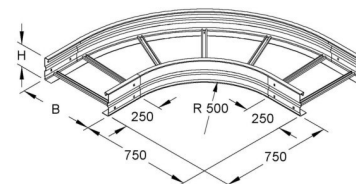

Bend for cable ladder Horizontal 90° 500 mm WSRB 150.600

Allgemeine Informationen

Products_Model	ET5408509
EAN	4013339949823
Producer	Niadax
Producer-Model	WSBR 150.600
Producer-Typ	WSBR 150.600
min. Order	
Class	Bogen für Kabelleiter

Technische Informationen

Richtungsänderung	
Abiegung (Winkel)	
Innenradius	500mm
Ausführung des Seitenholms	
Seitenlochung	
Ausführung der Sprosse	
Kabelleiterhöhe	150mm
Kabelleiterbreite	600mm
Weitspann-Ausführung	
Geeignet für Funktionserhalt	
Werkstoff	
Rostfreier Stahl, gebeizt	
Werkstoffgüte	
Oberfläche	
Farbe	

[Bend for cable ladder Horizontal 90° 500 mm WSRB 150.600 online kaufen](#)