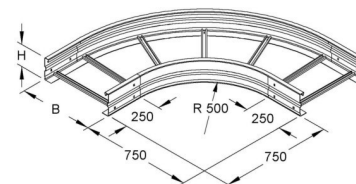

Bend for cable ladder Horizontal 90° 500 mm WSRB 150.300 E3

Allgemeine Informationen

Products_Model	ET5408501
EAN	4013339951444
Producer	Niadax
Producer-Model	WSBR 150.300 E3
Producer-Typ	WSBR 150.300 E3
min. Order	
Class	Bogen für Kabelleiter

Technische Informationen

Richtungsänderung	
Abiegung (Winkel)	
Innenradius	500mm
Ausführung des Seitenholms	
Seitenlochung	
Ausführung der Sprosse	
Kabelleiterhöhe	150mm
Kabelleiterbreite	300mm
Weitspann-Ausführung	
Geeignet für Funktionserhalt	
Werkstoff	
Rostfreier Stahl, gebeizt	
Werkstoffgüte	
Oberfläche	
Farbe	

[Bend for cable ladder Horizontal 90° 500 mm WSRB 150.300 E3 online kaufen](#)