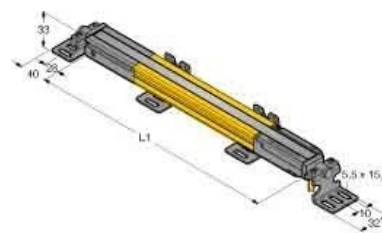

### Allgemeine Informationen

|                |                |
|----------------|----------------|
| Products_Model | ET6312500      |
| EAN            |                |
| Producer       | Turck          |
| Producer-Model | 3083746        |
| Producer-Typ   | SLPP25-1670P88 |
| min. Order     |                |
| Class          | Lichtvorhang   |

### Technische Informationen

|   |          |
|---|----------|
| Ausführung des Schaltausgang            |          |
| Ausführung des elektrischen Anschlusses |          |
| Breite des Sensors                      | 26mm     |
| Höhe des Sensors                        | 28mm     |
| Länge des Sensors                       | 1668mm   |
| Lieferumfang des Einwegsystems          |          |
| Umgebungstemperatur                     | 0...55°C |
| Reaktionszeit                           | 22.5ms   |
| Auflösung des Lichtvorhangs             | 25mm     |
| Reichweite des Schutzfeldes             | 7m       |
| Schutzfeldhöhe                          | 1670mm   |
| Wellenlänge des Sensors                 | 850nm    |