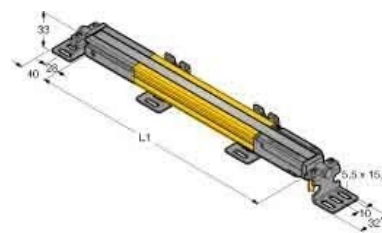

Light curtain 3083746

Allgemeine Informationen

Products_Model	ET6312500
EAN	
Producer	Turck
Producer-Model	3083746
Producer-Typ	SLPP25-1670P88
min. Order	
Class	Lichtvorhang

Technische Informationen

Ausführung des Schaltausgang	
Ausführung des elektrischen Anschlusses	
Breite des Sensors	26mm
Höhe des Sensors	28mm
Länge des Sensors	1668mm
Lieferumfang des Einwegsystems	
Umgebungstemperatur	0...55°C
Reaktionszeit	22.5ms
Auflösung des Lichtvorhangs	25mm
Reichweite des Schutzfeldes	7m
Schutzfeldhöhe	1670mm
Wellenlänge des Sensors	850nm