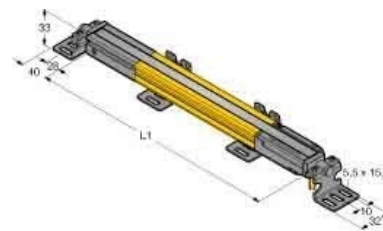

Light curtain 3083745

Allgemeine Informationen

Products_Model	ET6312497
EAN	
Producer	Turck
Producer-Model	3083745
Producer-Typ	SLPP25-1530P88
min. Order	
Class	Lichtvorhang

Technische Informationen

Ausführung des Schaltausgang	
Ausführung des elektrischen Anschlusses	
Breite des Sensors	26mm
Höhe des Sensors	28mm
Länge des Sensors	1258mm
Lieferumfang des Einwegsystems	
Umgebungstemperatur	0...55°C
Reaktionszeit	21ms
Auflösung des Lichtvorhangs	25mm
Reichweite des Schutzfeldes	7m
Schutzfeldhöhe	1530mm
Wellenlänge des Sensors	850nm