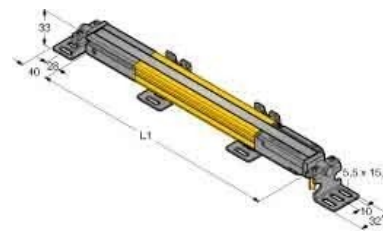

Light curtain 3083744

Allgemeine Informationen

Products_Model	ET6312495
EAN	
Producer	Turck
Producer-Model	3083744
Producer-Typ	SLPP25-1390P88
min. Order	
Class	Lichtvorhang

Technische Informationen

Ausführung des Schaltausgang	
Ausführung des elektrischen Anschlusses	
Breite des Sensors	26mm
Höhe des Sensors	28mm
Länge des Sensors	1388mm
Lieferumfang des Einwegsystems	
Umgebungstemperatur	0...55°C
Reaktionszeit	20ms
Auflösung des Lichtvorhangs	25mm
Reichweite des Schutzfeldes	7m
Schutzfeldhöhe	1390mm
Wellenlänge des Sensors	850nm