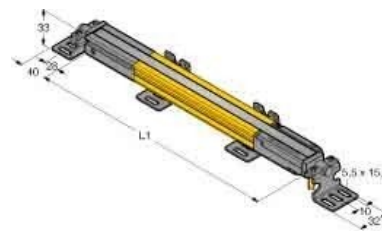

### Allgemeine Informationen

Products_Model	ET6312495
EAN	
Producer	Turck
Producer-Model	3083744
Producer-Typ	SLPP25-1390P88
min. Order	
Class	Lichtvorhang

### Technische Informationen

Ausführung des Schaltausgang	
Ausführung des elektrischen Anschlusses	
Breite des Sensors	26mm
Höhe des Sensors	28mm
Länge des Sensors	1388mm
Lieferumfang des Einwegsystems	
Umgebungstemperatur	0...55°C
Reaktionszeit	20ms
Auflösung des Lichtvorhangs	25mm
Reichweite des Schutzfeldes	7m
Schutzfeldhöhe	1390mm
Wellenlänge des Sensors	850nm