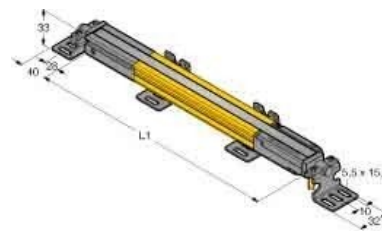

Light curtain 3083742

Allgemeine Informationen

Products_Model	ET6312491
EAN	
Producer	Turck
Producer-Model	3083742
Producer-Typ	SLPP25-1110P88
min. Order	
Class	Lichtvorhang

Technische Informationen

Ausführung des Schaltausgang	
Ausführung des elektrischen Anschlusses	
Breite des Sensors	26mm
Höhe des Sensors	28mm
Länge des Sensors	1108mm
Lieferumfang des Einwegsystems	
Umgebungstemperatur	0...55°C
Reaktionszeit	17ms
Auflösung des Lichtvorhangs	25mm
Reichweite des Schutzfeldes	7m
Schutzfeldhöhe	1110mm
Wellenlänge des Sensors	850nm