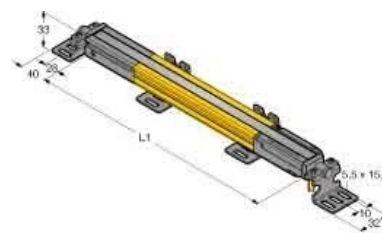

Light curtain 3083741

Allgemeine Informationen

Products_Model	ET6312489
EAN	
Producer	Turck
Producer-Model	3083741
Producer-Typ	SLPP25-970P88
min. Order	
Class	Lichtvorhang

Technische Informationen

Ausführung des Schaltausgang	
Ausführung des elektrischen Anschlusses	
Breite des Sensors	26mm
Höhe des Sensors	28mm
Länge des Sensors	410mm
Lieferumfang des Einwegsystems	
Umgebungstemperatur	0...55°C
Reaktionszeit	9.5ms
Auflösung des Lichtvorhangs	25mm
Reichweite des Schutzfeldes	7m
Schutzfeldhöhe	410mm
Wellenlänge des Sensors	850nm