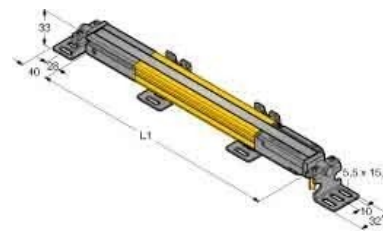

Light curtain 3083741

Allgemeine Informationen

Products_Model	ET6312489
EAN	
Producer	Turck
Producer-Model	3083741
Producer-Typ	SLPP25-970P88
min. Order	
Class	Lichtvorhang

Technische Informationen

Ausführung des Schaltausgang	
Ausführung des elektrischen Anschlusses	
Breite des Sensors	26mm
Höhe des Sensors	28mm
Länge des Sensors	410mm
Lieferumfang des Einwegsystems	
Umgebungstemperatur	0...55°C
Reaktionszeit	9.5ms
Auflösung des Lichtvorhangs	25mm
Reichweite des Schutzfeldes	7m
Schutzfeldhöhe	410mm
Wellenlänge des Sensors	850nm