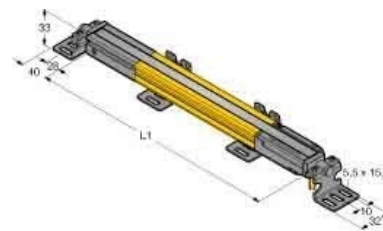

### Allgemeine Informationen

|                |               |
|----------------|---------------|
| Products_Model | ET6312487     |
| EAN            |               |
| Producer       | Turck         |
| Producer-Model | 3083740       |
| Producer-Typ   | SLPP25-830P88 |
| min. Order     |               |
| Class          | Lichtvorhang  |

### Technische Informationen

|                                         |          |
|-----------------------------------------|----------|
| Ausführung des Schaltausgang            |          |
| Ausführung des elektrischen Anschlusses |          |
| Breite des Sensors                      | 26mm     |
| Höhe des Sensors                        | 28mm     |
| Länge des Sensors                       | 689mm    |
| Lieferumfang des Einwegsystems          |          |
| Umgebungstemperatur                     | 0...55°C |
| Reaktionszeit                           | 19.5ms   |
| Auflösung des Lichtvorhangs             | 25mm     |
| Reichweite des Schutzfeldes             | 7m       |
| Schutzfeldhöhe                          | 690mm    |
| Wellenlänge des Sensors                 | 850nm    |