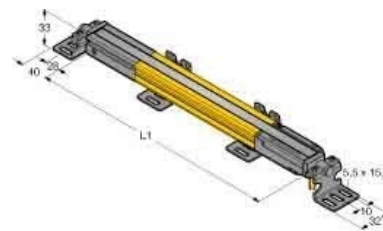

Light curtain 3083740

Allgemeine Informationen

Products_Model	ET6312487
EAN	
Producer	Turck
Producer-Model	3083740
Producer-Typ	SLPP25-830P88
min. Order	
Class	Lichtvorhang

Technische Informationen

Ausführung des Schaltausgang	
Ausführung des elektrischen Anschlusses	
Breite des Sensors	26mm
Höhe des Sensors	28mm
Länge des Sensors	689mm
Lieferumfang des Einwegsystems	
Umgebungstemperatur	0...55°C
Reaktionszeit	19.5ms
Auflösung des Lichtvorhangs	25mm
Reichweite des Schutzfeldes	7m
Schutzfeldhöhe	690mm
Wellenlänge des Sensors	850nm

[Light curtain 3083740 online kaufen](#)