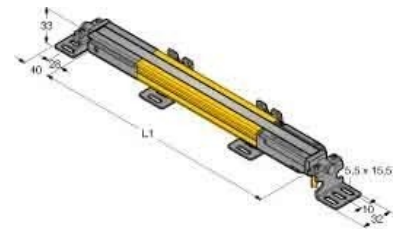

Light curtain 3083738

Allgemeine Informationen

Products_Model	ET6312483
EAN	
Producer	Turck
Producer-Model	3083738
Producer-Typ	SLPP25-550P88
min. Order	
Class	Lichtvorhang

Technische Informationen

Ausführung des Schaltausgang	
Ausführung des elektrischen Anschlusses	
Breite des Sensors	26mm
Höhe des Sensors	28mm
Länge des Sensors	689mm
Lieferumfang des Einwegsystems	
Umgebungstemperatur	0...55°C
Reaktionszeit	19.5ms
Auflösung des Lichtvorhangs	25mm
Reichweite des Schutzfeldes	7m
Schutzfeldhöhe	690mm
Wellenlänge des Sensors	850nm