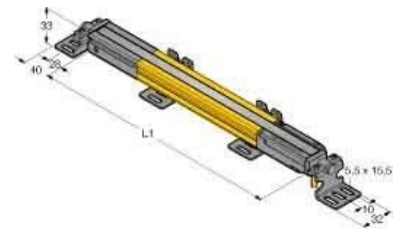

Light curtain 3083738

Allgemeine Informationen

Products_Model	ET6312483
EAN	
Producer	Turck
Producer-Model	3083738
Producer-Typ	SLPP25-550P88
min. Order	
Class	Lichtvorhang

Technische Informationen

Ausführung des Schaltausgang	
Ausführung des elektrischen Anschlusses	
Breite des Sensors	26mm
Höhe des Sensors	28mm
Länge des Sensors	689mm
Lieferumfang des Einwegsystems	
Umgebungstemperatur	0...55°C
Reaktionszeit	19.5ms
Auflösung des Lichtvorhangs	25mm
Reichweite des Schutzfeldes	7m
Schutzfeldhöhe	690mm
Wellenlänge des Sensors	850nm