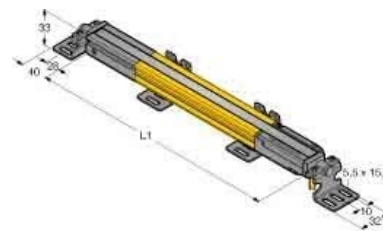

Light curtain 3083737

Allgemeine Informationen

Products_Model	ET6312481
EAN	
Producer	Turck
Producer-Model	3083737
Producer-Typ	SLPP25-410P88
min. Order	
Class	Lichtvorhang

Technische Informationen

Ausführung des Schaltausgang	
Ausführung des elektrischen Anschlusses	
Breite des Sensors	26mm
Höhe des Sensors	28mm
Länge des Sensors	689mm
Lieferumfang des Einwegsystems	
Umgebungstemperatur	0...55°C
Reaktionszeit	19.5ms
Auflösung des Lichtvorhangs	25mm
Reichweite des Schutzfeldes	7m
Schutzfeldhöhe	690mm
Wellenlänge des Sensors	850nm