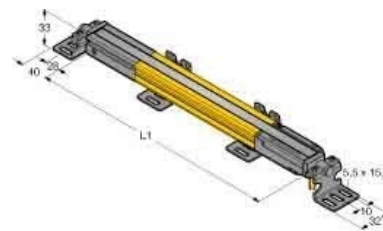

Light curtain 3083735

Allgemeine Informationen

Products_Model	ET6312477
EAN	
Producer	Turck
Producer-Model	3083735
Producer-Typ	SLPP14-1810P88
min. Order	
Class	Lichtvorhang

Technische Informationen

Ausführung des Schaltausgang	
Ausführung des elektrischen Anschlusses	
Breite des Sensors	26mm
Höhe des Sensors	28mm
Länge des Sensors	1807mm
Lieferumfang des Einwegsystems	
Umgebungstemperatur	0...55°C
Reaktionszeit	43.5ms
Auflösung des Lichtvorhangs	14mm
Reichweite des Schutzfeldes	7m
Schutzfeldhöhe	1810mm
Wellenlänge des Sensors	850nm