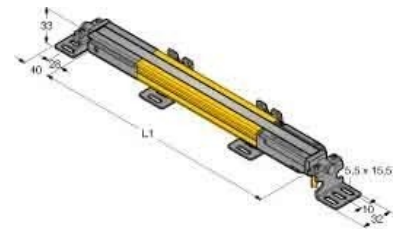

Light curtain 3083735

Allgemeine Informationen

Products_Model	ET6312477
EAN	
Producer	Turck
Producer-Model	3083735
Producer-Typ	SLPP14-1810P88
min. Order	
Class	Lichtvorhang

Technische Informationen

Ausführung des Schaltausgang	
Ausführung des elektrischen Anschlusses	
Breite des Sensors	26mm
Höhe des Sensors	28mm
Länge des Sensors	1807mm
Lieferumfang des Einwegsystems	
Umgebungstemperatur	0...55°C
Reaktionszeit	43.5ms
Auflösung des Lichtvorhangs	14mm
Reichweite des Schutzfeldes	7m
Schutzfeldhöhe	1810mm
Wellenlänge des Sensors	850nm