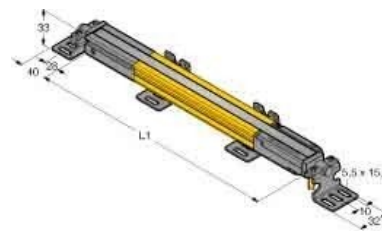

Light curtain 3083734

Allgemeine Informationen

Products_Model	ET6312475
EAN	
Producer	Turck
Producer-Model	3083734
Producer-Typ	SLPP14-1670P88
min. Order	
Class	Lichtvorhang

Technische Informationen

Ausführung des Schaltausgang	
Ausführung des elektrischen Anschlusses	
Breite des Sensors	26mm
Höhe des Sensors	28mm
Länge des Sensors	1668mm
Lieferumfang des Einwegsystems	
Umgebungstemperatur	0...55°C
Reaktionszeit	40.5ms
Auflösung des Lichtvorhangs	14mm
Reichweite des Schutzfeldes	7m
Schutzfeldhöhe	1670mm
Wellenlänge des Sensors	850nm