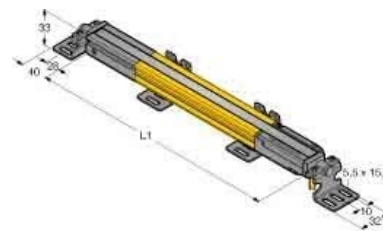

Light curtain 3083734

Allgemeine Informationen

Products_Model	ET6312475
EAN	
Producer	Turck
Producer-Model	3083734
Producer-Typ	SLPP14-1670P88
min. Order	
Class	Lichtvorhang

Technische Informationen

Ausführung des Schaltausgang	
Ausführung des elektrischen Anschlusses	
Breite des Sensors	26mm
Höhe des Sensors	28mm
Länge des Sensors	1668mm
Lieferumfang des Einwegsystems	
Umgebungstemperatur	0...55°C
Reaktionszeit	40.5ms
Auflösung des Lichtvorhangs	14mm
Reichweite des Schutzfeldes	7m
Schutzfeldhöhe	1670mm
Wellenlänge des Sensors	850nm