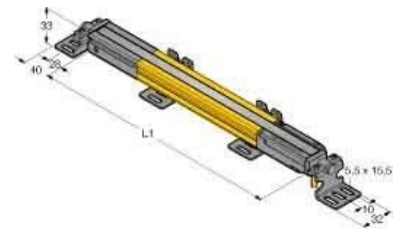

Light curtain 3083733

Allgemeine Informationen

Products_Model	ET6312473
EAN	
Producer	Turck
Producer-Model	3083733
Producer-Typ	SLPP14-1530P88
min. Order	
Class	Lichtvorhang

Technische Informationen

Ausführung des Schaltausgang	
Ausführung des elektrischen Anschlusses	
Breite des Sensors	26mm
Höhe des Sensors	28mm
Länge des Sensors	1528mm
Lieferumfang des Einwegsystems	
Umgebungstemperatur	0...55°C
Reaktionszeit	37.5ms
Auflösung des Lichtvorhangs	14mm
Reichweite des Schutzfeldes	7m
Schutzfeldhöhe	1530mm
Wellenlänge des Sensors	850nm