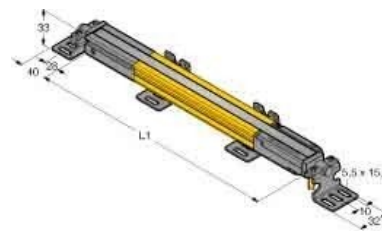

Light curtain 3083731

Allgemeine Informationen

Products_Model	ET6312469
EAN	
Producer	Turck
Producer-Model	3083731
Producer-Typ	SLPP14-1250P88
min. Order	
Class	Lichtvorhang

Technische Informationen

Ausführung des Schaltausgang	
Ausführung des elektrischen Anschlusses	
Breite des Sensors	26mm
Höhe des Sensors	28mm
Länge des Sensors	1248mm
Lieferumfang des Einwegsystems	
Umgebungstemperatur	0...55°C
Reaktionszeit	31.5ms
Auflösung des Lichtvorhangs	14mm
Reichweite des Schutzfeldes	7m
Schutzfeldhöhe	1250mm
Wellenlänge des Sensors	850nm