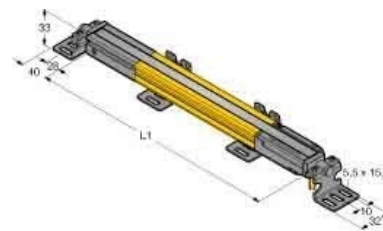

Light curtain 3083731

Allgemeine Informationen

Products_Model	ET6312469
EAN	
Producer	Turck
Producer-Model	3083731
Producer-Typ	SLPP14-1250P88
min. Order	
Class	Lichtvorhang

Technische Informationen

Ausführung des Schaltausgang	
Ausführung des elektrischen Anschlusses	
Breite des Sensors	26mm
Höhe des Sensors	28mm
Länge des Sensors	1248mm
Lieferumfang des Einwegsystems	
Umgebungstemperatur	0...55°C
Reaktionszeit	31.5ms
Auflösung des Lichtvorhangs	14mm
Reichweite des Schutzfeldes	7m
Schutzfeldhöhe	1250mm
Wellenlänge des Sensors	850nm