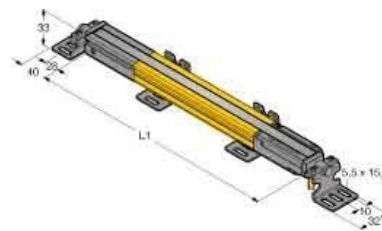

### Allgemeine Informationen

Products_Model	ET6312467
EAN	
Producer	Turck
Producer-Model	3083730
Producer-Typ	SLPP14-1110P88
min. Order	
Class	Lichtvorhang

### Technische Informationen

Ausführung des Schaltausgang	
Ausführung des elektrischen Anschlusses	
Breite des Sensors	26mm
Höhe des Sensors	28mm
Länge des Sensors	1108mm
Lieferumfang des Einwegsystems	
Umgebungstemperatur	0...55°C
Reaktionszeit	28.5ms
Auflösung des Lichtvorhangs	14mm
Reichweite des Schutzfeldes	7m
Schutzfeldhöhe	1110mm
Wellenlänge des Sensors	850nm