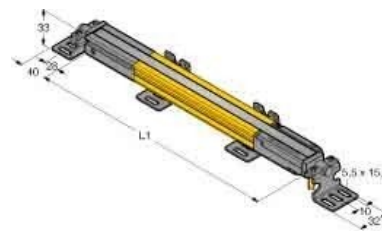

Light curtain 3083730

Allgemeine Informationen

Products_Model	ET6312467
EAN	
Producer	Turck
Producer-Model	3083730
Producer-Typ	SLPP14-1110P88
min. Order	
Class	Lichtvorhang

Technische Informationen

Ausführung des Schaltausgang	
Ausführung des elektrischen Anschlusses	
Breite des Sensors	26mm
Höhe des Sensors	28mm
Länge des Sensors	1108mm
Lieferumfang des Einwegsystems	
Umgebungstemperatur	0...55°C
Reaktionszeit	28.5ms
Auflösung des Lichtvorhangs	14mm
Reichweite des Schutzfeldes	7m
Schutzfeldhöhe	1110mm
Wellenlänge des Sensors	850nm