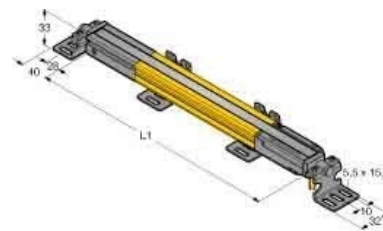

Light curtain 3083728

Allgemeine Informationen

Products_Model	ET6312463
EAN	
Producer	Turck
Producer-Model	3083728
Producer-Typ	SLPP14-830P88
min. Order	
Class	Lichtvorhang

Technische Informationen

Ausführung des Schaltausgang	
Ausführung des elektrischen Anschlusses	
Breite des Sensors	26mm
Höhe des Sensors	28mm
Länge des Sensors	829mm
Lieferumfang des Einwegsystems	
Umgebungstemperatur	0...55°C
Reaktionszeit	22.5ms
Auflösung des Lichtvorhangs	14mm
Reichweite des Schutzfeldes	7m
Schutzfeldhöhe	830mm
Wellenlänge des Sensors	850nm