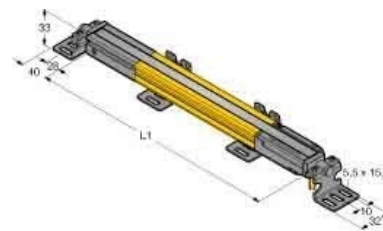

### Allgemeine Informationen

Products_Model	ET6312461
EAN	
Producer	Turck
Producer-Model	3083727
Producer-Typ	SLPP14-690P88
min. Order	
Class	Lichtvorhang

### Technische Informationen

Ausführung des Schaltausgang	
Ausführung des elektrischen Anschlusses	
Breite des Sensors	26mm
Höhe des Sensors	28mm
Länge des Sensors	689mm
Lieferumfang des Einwegsystems	
Umgebungstemperatur	0...55°C
Reaktionszeit	19.5ms
Auflösung des Lichtvorhangs	14mm
Reichweite des Schutzfeldes	7m
Schutzfeldhöhe	690mm
Wellenlänge des Sensors	850nm