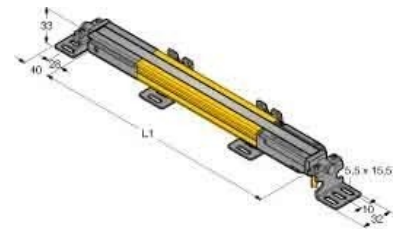

Light curtain 3083726

Allgemeine Informationen

Products_Model	ET6312459
EAN	
Producer	Turck
Producer-Model	3083726
Producer-Typ	SLPP14-550P88
min. Order	
Class	Lichtvorhang

Technische Informationen

Ausführung des Schaltausgang	
Ausführung des elektrischen Anschlusses	
Breite des Sensors	26mm
Höhe des Sensors	28mm
Länge des Sensors	549mm
Lieferumfang des Einwegsystems	
Umgebungstemperatur	0...55°C
Reaktionszeit	16.5ms
Auflösung des Lichtvorhangs	14mm
Reichweite des Schutzfeldes	7m
Schutzfeldhöhe	550mm
Wellenlänge des Sensors	850nm