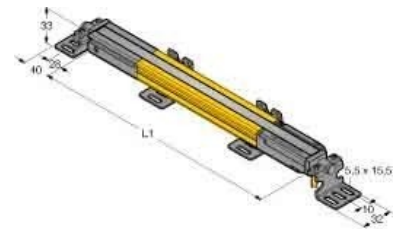

Light curtain 3083726

Allgemeine Informationen

Products_Model	ET6312459
EAN	
Producer	Turck
Producer-Model	3083726
Producer-Typ	SLPP14-550P88
min. Order	
Class	Lichtvorhang

Technische Informationen

Ausführung des Schaltausgang	
Ausführung des elektrischen Anschlusses	
Breite des Sensors	26mm
Höhe des Sensors	28mm
Länge des Sensors	549mm
Lieferumfang des Einwegsystems	
Umgebungstemperatur	0...55°C
Reaktionszeit	16.5ms
Auflösung des Lichtvorhangs	14mm
Reichweite des Schutzfeldes	7m
Schutzfeldhöhe	550mm
Wellenlänge des Sensors	850nm