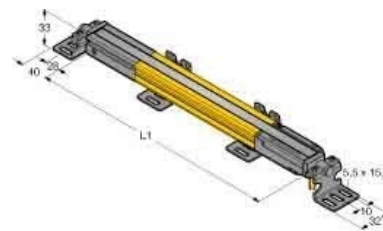

Light curtain 3083724

Allgemeine Informationen

Products_Model	ET6312456
EAN	
Producer	Turck
Producer-Model	3083724
Producer-Typ	SLPP14-270P88
min. Order	
Class	Lichtvorhang

Technische Informationen

Ausführung des Schaltausgang	
Ausführung des elektrischen Anschlusses	
Breite des Sensors	26mm
Höhe des Sensors	28mm
Länge des Sensors	270mm
Lieferumfang des Einwegsystems	
Umgebungstemperatur	0...55°C
Reaktionszeit	10.5ms
Auflösung des Lichtvorhangs	14mm
Reichweite des Schutzfeldes	7m
Schutzfeldhöhe	270mm
Wellenlänge des Sensors	850nm